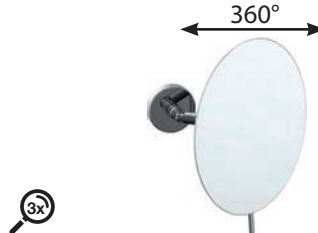

Двустрaнно козметично огледало
Double-sided cosmetic mirror
230×280×430 mm, ø 180 mm
112201514

89 €