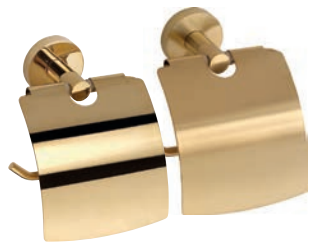

Държач за тоалетна хартия с капак
Toilet paper holder with cover
140×155×80 мм
161112010
160112010

81 €