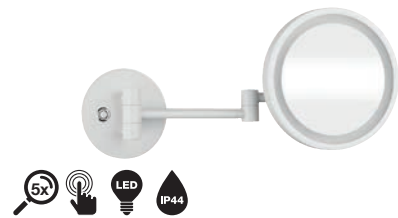

Козметично огледало, 2× LED осветление
Cosmetic mirror with 2× LED lighting
255×200×400 мм, ø 200 мм
112101144