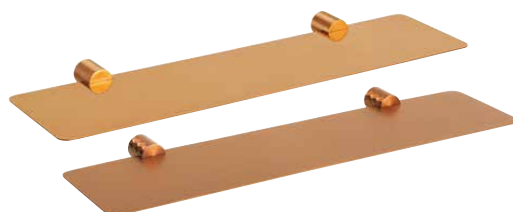

Полица, метал
Metal shelf

450×25×130 mm

175204022

176204022

123 €