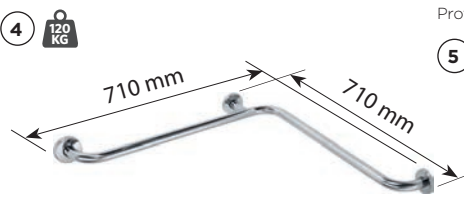

Дръжка за душ
Shower grab bar