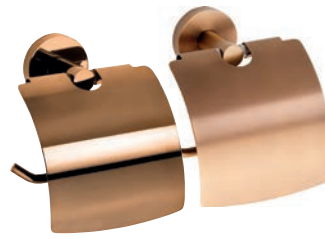

Може да се залепи с комплект за лепене на аксесоари за баня
Can be glued with a set for gluing bathroom accessories

coral / amber

158XXXXXX

155XXXXXX

Single robe hook
16×16×30 мм
158506090
155506090

8 €

Материал
Material

Single robe hook
55×55×50 мм
158106022
155106022

35 €

Double robe hook
55×55×50 мм
158106032
155106032

35 €

Държач за тоалетна хартия с капак

Toilet paper holder with cover
140×155×80 мм
158112012
155112012

94 €

Месинг
Brass

Съкло
Glass