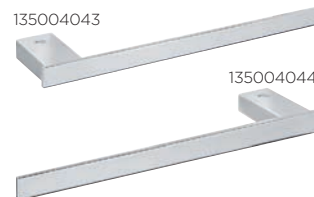

**Закачалка с 3 кукички**  
Hanger with 3 hooks  
174×30×37 мм  
135006242 43 €

**Закачалка с 5 кукички**  
Hanger with 5 hooks  
301×30×37 мм  
135006252 77 €

**Държач за кърпи**  
Towel holder  
450×20×59 мм  
135004022 73 €  
600×20×59 мм  
135004042 84 €