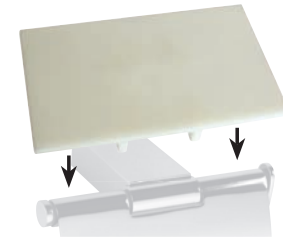

53 €

**Поличка за мобилен телефон**  
Mobile phone shelf for toilet paperholder  
132×27×78 мм  
131567032

13 €

Блясък  
Polished

**Четка за тоалетна чиния, стъклен съд - стенна**  
Wall mounted toilet brush holder  
93×385×127 мм  
135013012