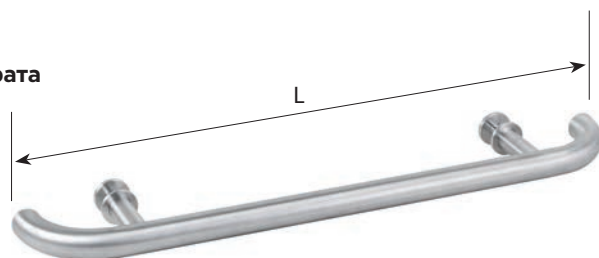

Дръжка на врата

Door handle

Дължина на [L] Product length [L]	Вид покритие Finish	Цена Price	Артикулен номер Ordering number
4 700 мм	шлифована стомана/matt	78 €	301553015
	бял/white	71 €	301553014
	черно/black	71 €	301553010
800 мм	шлифована стомана/matt	84 €	301553025
	бял/white	74 €	301553024
	черно/black	74 €	301553020