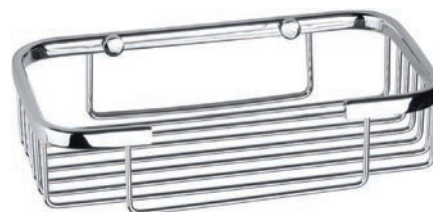

Кошничка за душ, хром
Shower shelf
305×70×125 мм
146208272

Кошничка за душ, хром
Shower shelf
305×40×145 мм
146208282

Кошничка за душ, хром
Shower shelf
210×50×120 мм
146208292

40 €