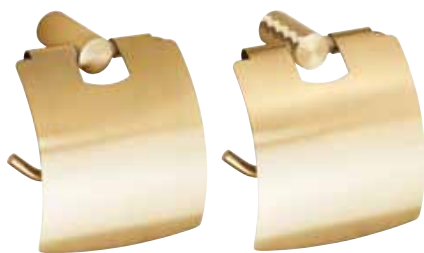

63 €

**Диспенсър за сапун**  
Soap dispenser

68×143×113 mm  
171109010  
174109010

130 €

**Халка за кърпи**  
Ring towel holder

178×182×55 mm  
171204060  
174204060

65 €

**Държач кърпи**  
Towel holder

628×28×64 mm  
171204020  
174204020

126 €

**Държач за тоалетна хартия**  
Toilet paper holder

160×34×72 mm  
171212030  
174212030

64 €

**Държач за тоалетна хартия, с капак**  
Toilet paper holder with cover