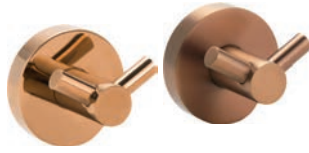

Може да се залепи с комплект за лепене на аксесоари за баня
Can be glued with a set for gluing bathroom accessories

coral / amber

158XXXXXX

155XXXXXX

Single robe hook
16×16×30 мм
158506090
155506090

8 €

Материал
Material

Single robe hook
55×55×50 мм
158106022
155106022

35 €

Двойна закачалка за хавлия

Double robe hook
55×55×50 мм
158106032
155106032

35 €

Toilet paper holder with cover
140×155×80 мм
158112012
155112012

94 €

Месинг
Brass

Съкло
Glass