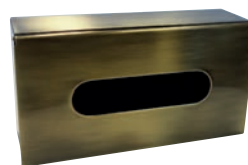

104 €

**Двустрaнно козметично огледало, злато**

Double-sided cosmetic mirror, gold

180×250×360 мм, ø 133 мм

106101698

104 €

**Кутия за салфетки**

Handkerchief dispenser