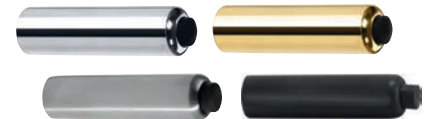

Стопер за врата, стенен
Door stop on wall, stainless steel
18×18×80 mm

101218022 блясък/polished 27 €
101218025 матирано/brushed 25 €
101218027 месинг/brass 30 €
101218020 черно/black 22 €