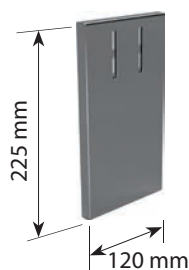

Дължина на [L] Product length [L]	Вид покритие Finish	Цена Price	Артикулен номер Ordering number
1 600 мм	неръждаема стомана с капачка/polished with cover	207 €	301507821
	шлифована стомана с капачка/matt with cover	200 €	301507825
800 мм	неръждаема стомана с капачка/polished with cover	233 €	301507831
	шлифована стомана с капачка/matt with cover	223 €	301507835

За дръжки: For grab bar:	Вид покритие Finish	Цена Price	Артикулен номер Ordering number
301507821, 301507831	неръждаема стомана с капачка/polished with cover	24 €	301507841
301507825, 301507835	шлифована стомана с капачка/matt with cover	24 €	301507845