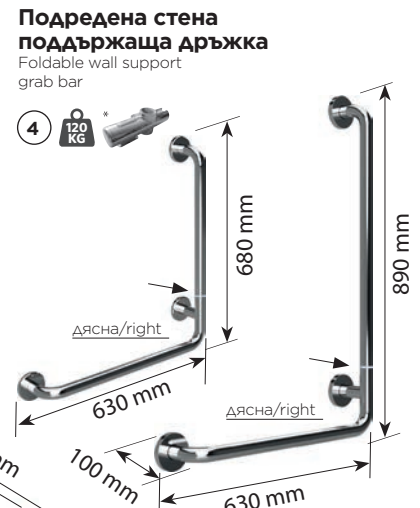

Подредена стена поддържаща дръжка

Foldable wall support grab bar

дясна/right

дясна/right

Дължина на [L] Product length [L]	Вид покритие Finish	Цена Price	Артикулен номер Ordering number	
1	дясна/right	неръждаема стомана с капачка/polished with cover	233 €	301153021
		шлифована стомана с капачка/matt with cover	241 €	301153022
		бял/white with cover	167 €	301153023
		бял с капачка/white	155 €	301153024
	лява/left	неръждаема стомана с капачка/polished with cover	234 €	301154021
		шлифована стомана с капачка/matt with cover	242 €	301154022
		бял/white with cover	167 €	301154023
		бял с капачка/white	155 €	301154024
2	дясна/right	неръждаема стомана с капачка/polished with cover	240 €	301153141
		шлифована стомана с капачка/matt with cover	250 €	301153142
		бял/white with cover	148 €	301153143
		бял с капачка/white	115 €	301153144
	лява/left	неръждаема стомана с капачка/polished with cover	240 €	301154131
		шлифована стомана с капачка/matt with cover	259 €	301154132
		бял/white with cover	148 €	301154133
		бял с капачка/white	115 €	301154134
3	710 × 710 мм	неръждаема стомана с капачка/polished with cover	171 €	301153031
		шлифована стомана с капачка/matt with cover	178 €	301153032
		бял/white with cover	110 €	301153033
		бял с капачка/white	83 €	301153034
4	дясна/right 680 мм	неръждаема стомана с капачка/polished with cover	165 €	301153061
		шлифована стомана с капачка/matt with cover	177 €	301153062
		бял/white with cover	135 €	301153063
		бял с капачка/white	112 €	301153064
	лява/left 680 мм	неръждаема стомана с капачка/polished with cover	165 €	301154071
		шлифована стомана с капачка/matt with cover	178 €	301154072
		бял/white with cover	135 €	301154073
		бял с капачка/white	112 €	301154074
	дясна/right 890 мм	неръждаема стомана с капачка/polished with cover	173 €	301153041
		шлифована стомана с капачка/matt with cover	178 €	301153042
		бял/white with cover	141 €	301153043
		бял с капачка/white	112 €	301153044
	лява/left 890 мм	неръждаема стомана с капачка/polished with cover	171 €	301154041
		шлифована стомана с капачка/matt with cover	177 €	301154042
		бял/white with cover	141 €	301154043
		бял с капачка/white	112 €	301154044