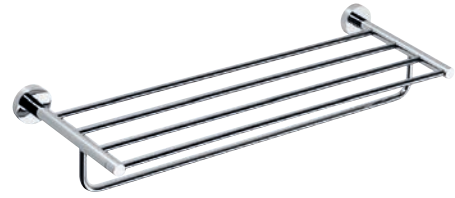

55 €

**Троен държач за кърпи - стоящ**  
Free standing 3 swing arm towel stand  
370×850×250 мм  
104836032

227 €

**Двоен държач за кърпи на една основа**  
Double swing arm towel holder  
55×55×420 мм  
104204191

61 €

**Скара за кърпи**  
Towel holder  
655×55×200 мм  
104105082

80 €

**Скара за кърпи**  
Towel holder  
655×110×200 мм  
104105072

92 €

**Дръжка за вана**  
Towel holder  
354×54×65 мм  
104204332  
653×54×65 мм  
104204342