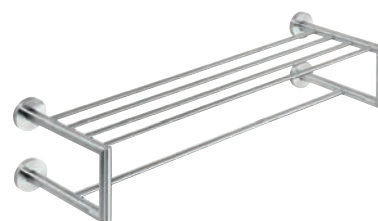

83 €

**Двоен държач за кърпи**  
Double swing arm towel holder  
55×165×440 мм  
104204105

61 €

**Скара за кърпи**  
Towel holder  
655×110×215 мм  
104205075

135 €

**Скара за кърпи**  
Towel holder  
655×160×225 мм  
104205105