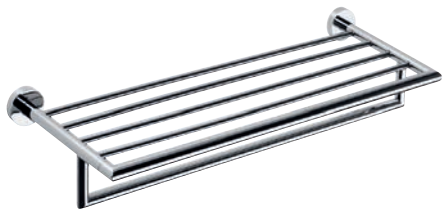

655×55×65 мм  
104204042

58 €

855×55×65 мм  
104204262

66 €

**Двоен държач за кърпи**  
Double towel holder  
655×55×120 мм  
104204052  
855×55×120 мм  
104204272

73 €  
104 €

**Скара за кърпи**  
Towel holder  
655×55×215 мм  
104205082

97 €

**Сгъваема скара за хавлиени кърпи**  
Tiltable Towel holder  
655×55×270 мм  
104205152

137 €

**Скара за кърпи**  
Towel holder with rail  
655×110×215 мм  
104205072  
550×120×265 мм  
104219072

132 €  
129 €