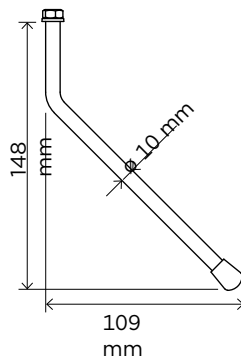

Покритие Surface finish	КОД	ЦЕНА
Черно | Black |	301501090	41 €
Блясък | Polished	301501091	46 €
Мат | Brushed	301501095	42 €
Бял | White	301501094	41 €