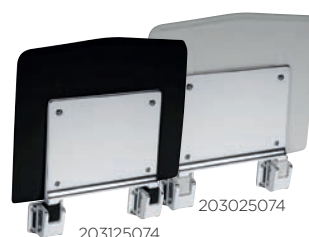

203125074

203025074

Седалка за баня
Shower seat
350×70×340 mm
203125074
203025074

183 €