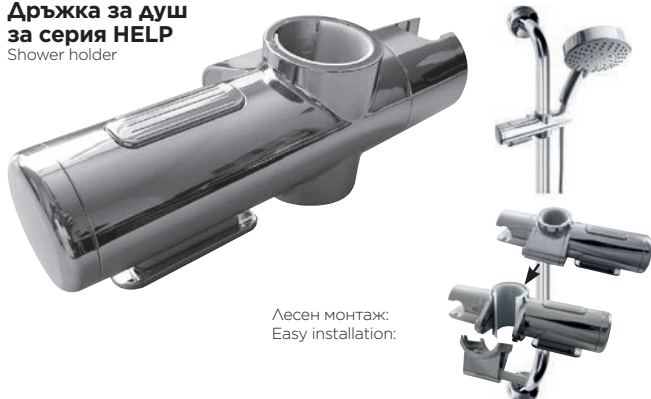

Дръжка за душ за серия HELP

Shower holder

Лесен монтаж:
Easy installation:

Може да се използва за/Can be used for:

Дръжка/Grab bar:

500 мм	301100501,2,4,3
600 мм	301100601,2,4,3
700 мм	301100701,2,4,3
800 мм	301100801,2,4,3
900 мм	301100901,2,4,3
1000 мм	301101001,2,4,3
1100 мм	301101101,2,4,3
1200 мм	301101201,2,4,3
1500 мм	301101501,2,4,3

Дръжка за душ Shower grab bar:

890 мм	301122041,2,4,3
	301112041,2,4,3
680 мм	301112061,2,4,3
	301112071,2,4,3

Дръжка за душ/ Shower grab bar:

301122021,2,4,3
301112021,2,4,3

Вид покритие Finish	Цена Price	Артикулен номер Ordering number
пластмаса, хром/plastic, chrome	71 €	338514372