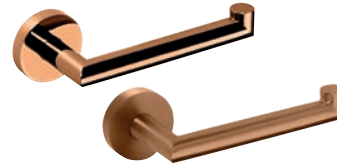

Държач за тоалетна хартия