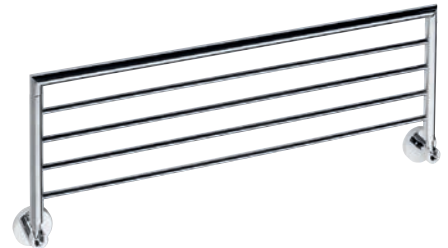

855×55×65 мм
104204262

Сгъваема скара за хавлиени кърпи
Tiltable Towel holder
655×55×270 мм
104205152

137 €