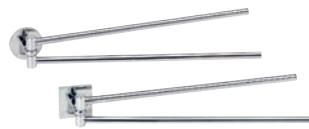

**Стъклена полица**  
Glass shelf  
520×52×136 мм  
168102042 31 €  
169102042 32 €

**Държач за кърпи**  
Towel holder  
352×52×75 мм  
168204012 31 €  
169204012 32 €

**Държач за кърпи**  
Towel holder  
502×52×75 мм  
168204022 32 €  
169204022 33 €