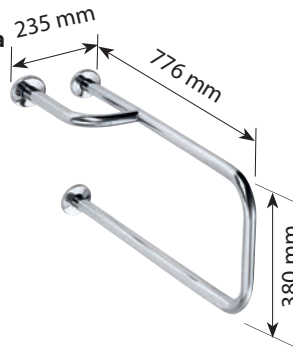

■В HELP

**Опорна дръжка, дясна, неръждаема стомана**

Grab bar

**Комбинирана дръжка за умивалник с дръжка за кърпа, дясна, неръждаема**  
Compound grab bar to sink

**Дръжка с полица**  
Handle with shelf

Дължина на [L] Product length [L]	Вид покритие Finish	Цена Price	Артикулен номер Ordering number
<b>1</b> Дясна/right	неръждаема стомана с капачка/polished with cover	181 €	301122111
500 мм	шлифована стомана с капачка/matt with cover	195 €	301122112
	бял/white	97 €	301122114
	бял с капачка/white with cover	131 €	301122113
ляво/left	неръждаема стомана с капачка/polished with cover	181 €	30112101
500 мм	шлифована стомана с капачка/matt with cover	195 €	30112102
	бял/white	97 €	30112104
	бял с капачка/white with cover	131 €	30112103
<b>2</b> Дясна/right	неръждаема стомана с капачка/polished with cover	212 €	301112161
760 мм	шлифована стомана с капачка/matt with cover	229 €	301112162
	бял/white	117 €	301112164
	бял с капачка/white with cover	144 €	301112163
ляво/left	неръждаема стомана с капачка/polished with cover	212 €	301112151
760 мм	шлифована стомана с капачка/matt with cover	229 €	301112152
	бял/white	117 €	301112154
	бял с капачка/white with cover	144 €	301112153
<b>3</b> 580×220 мм	неръждаема стомана с капачка/polished with cover	146 €	301100571
	шлифована стомана с капачка/matt with cover	156 €	301100572
	бял/white	88 €	301100574
	бял с капачка/white with cover	96 €	301100573