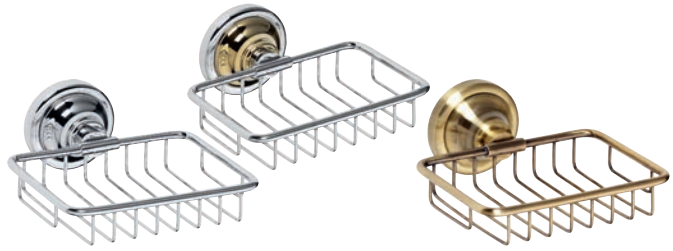

Сапунера тип кошница

Soap basket

140×65×142 мм

144308162 хром/chrome

45 €

144208168 злато-хром/gold-chrome

49 €

144108167 бронз/bronze

68 €