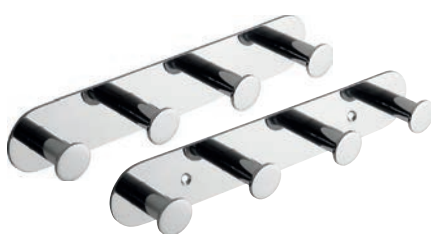

Закачалка с 4 кукички блясък
Hanger with 4 hook, polished
255×45×31 мм
163106391
164106391

40 €