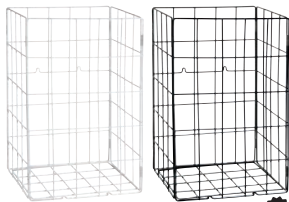

Телен кош за отпадъци, неръждаема стомана

Wire basket, steel

350×550×265 mm

- 153115064 бял/white
- 153115060 черно/black

76 €