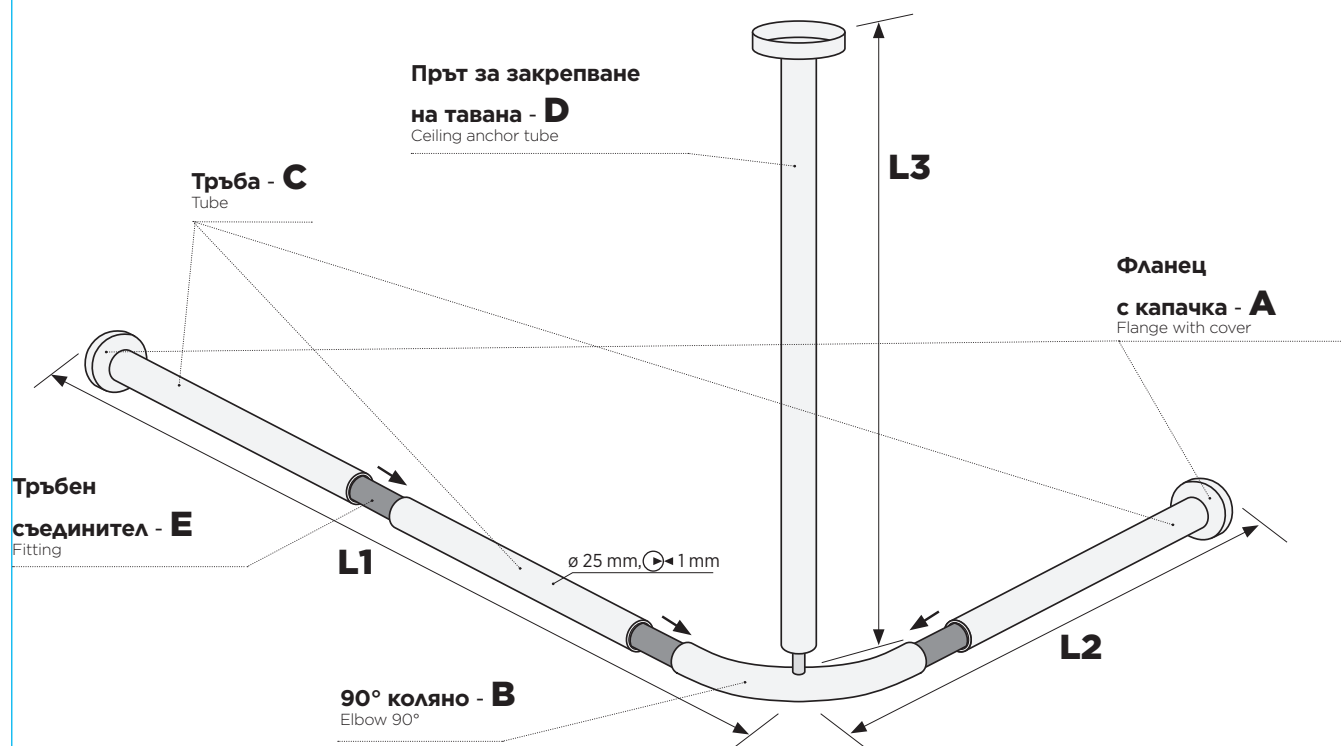

Поръчайте индивидуален корниз за душ завеса

Assemble your custom shower curtain holder from our components

Процедура за измерване на индивидуални дължини на корнизи за душ кабинни:
Procedure for measuring individual lengths of shower curtain rods:

L1:	$A + B + C + C$	= 100 mm
L2:	$A + B + C$	= 100 mm
L3:	D	

Фланец с капак, включително монтажен пакет - A
Flange with cover, including assembly package
101120132

21 €

Тръбен съединител - E
Fitting
101120152

13 €

Коляно 90° + 2x съединител - B
Elbow 90° + 2x fitting
101120222

30 €.