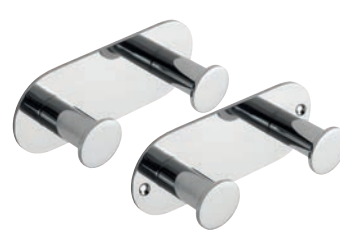

Закачалка с 2 кукички, мат

Hanger with 2 hooks, brushed
115×45×38 мм
163106275
164106275

20 €

Закачалка с 2 кукички, черно

Hanger with 2 hooks, black
115×45×31 мм
163106370
164106370

24 €

Закачалка с 2 кукички, блясък

Hanger with 2 hooks, polished
115×45×31 мм
163106371
164106371

23 €

Закачалка с 2 кукички, мат

Hanger with 2 hooks, brushed
115×45×31 мм
163106375
164106375

20 €