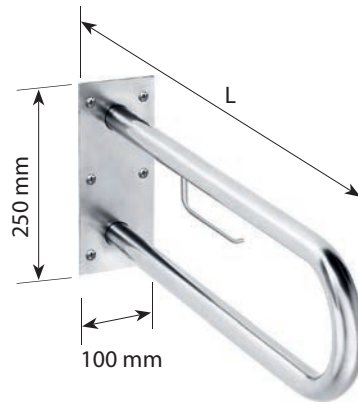

■B HELP

U-образна опорна дръжка с държач за тоалетна хартия

Grab bar U-shaped with toilet paper holder

Дължина на [L] Product length [L]	Вид покритие Finish	Цена Price	Артикулен номер Ordering number
600 мм	неръждаема стомана/stainless	128 €	301907271
	неръждаема стомана с капачка/polished with cover	165 €	301807271
	шлифована стомана/matt	137 €	301907272
	шлифована стомана с капачка/matt with cover	165 €	301807272
	бял/white	84 €	301907274
	бял с капачка/white with cover	118 €	301807273
750 мм	неръждаема стомана/stainless	145 €	301907301
	неръждаема стомана с капачка/polished with cover	175 €	301807301
	шлифована стомана/matt	154 €	301907302
	шлифована стомана с капачка/matt with cover	175 €	301807302
	бял/white	93 €	301907304
	бял с капачка/white with cover	125 €	301807303
813 мм	неръждаема стомана/stainless	145 €	301907461
	неръждаема стомана с капачка/polished with cover	193 €	301807461
	шлифована стомана/matt	158 €	301907462
	шлифована стомана с капачка/matt with cover	202 €	301807462
	бял/white	94 €	301907464
	бял с капачка/white with cover	146 €	301807463
850 мм	неръждаема стомана/stainless	159 €	301907321
	неръждаема стомана с капачка/polished with cover	192 €	301807321
	шлифована стомана/matt	170 €	301907322
	шлифована стомана с капачка/matt with cover	192 €	301807322
	бял/white	111 €	301907324
	бял с капачка/white with cover	133 €	301807323
900 мм	неръждаема стомана/stainless	159 €	301907331
	неръждаема стомана с капачка/polished with cover	197 €	301807331
	шлифована стомана/matt	170 €	301907332
	шлифована стомана с капачка/matt with cover	206 €	301807332
	бял/white	112 €	301907334
	бял с капачка/white with cover	150 €	301807333