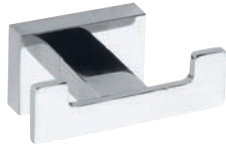

PLaza

32 €

40 €

Държач за тоалетна хартия без капак
Toilet paper holder without cover
190×35×70 мм
118112022

38 €

МАТЕРИАЛ
Material

МЕСИНГ
Brass

СТЪКЛО
Glass

ВИД ПОКРИТИЕ
Surface finish

ХРОМ
chrome

БЛЯСЪК
Polished

68 €

80 €

42 €

Диспенсър за сапун
Soap dispenser
60×165×95 мм, 200 мл
118209049

56 €

56 €

44 €

44 €

Сапунера
Glass soap dish
103×55×103 мм
140108191

50 €

Диспенсър за сапун
Soap dispenser, free standing
75×180×75 мм, 200 мл
140109161

76 €

Държач за чаша
Toothbrush holder
75×170×75 мм, 200 мл
140110061

50 €

Халка за кърпи
Ring towel holder
210×135×65 мм
118104062

52 €

Държач за кърпи
Towel holder
350×35×70 мм
118104252

28 €

Двоен държач за кърпи
Double towel holder
625×35×120 мм
118104052

94 €

Скара за кърпи
Towel holder
585×140×210 мм
118104122

212 €