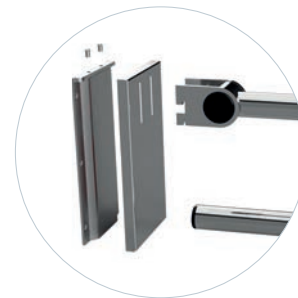

Дължина на [L] Product length [L]	Вид покритие Finish	Цена Price	Артикулен номер Ordering number
1 600 мм	неръждаема стомана с капачка/polished with cover	207 €	301507821
	шлифована стомана с капачка/matt with cover	200 €	301507825
800 мм	неръждаема стомана с капачка/polished with cover	233 €	301507831
	шлифована стомана с капачка/matt with cover	223 €	301507835

За дръжки: For grab bar:	Вид покритие Finish	Цена Price	Артикулен номер Ordering number
301507821, 301507831	неръждаема стомана с капачка/polished with cover	24 €	301507841
301507825, 301507835	шлифована стомана с капачка/matt with cover	24 €	301507845