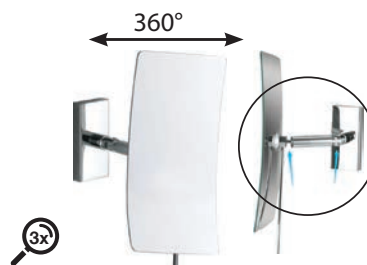

274 €

**Козметично огледало, с пластично покритие**  
Cosmetic mirror, plastic cover  
215×215×462 мм, ø 203 мм  
116301212

154 €

**Козметично огледало**  
Cosmetic mirror  
130×240×100 мм  
112201222

**Козметично огледало, с ротация 360°**  
Cosmetic mirror with 360° joint  
130×245×130 мм  
116201222