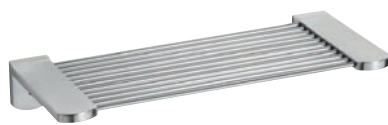

34 €

Диспенсър за сапун
Soap dispenser
75×145×100 мм, 200 мл
104109115

48 €

Диспенсър за сапун
Soap dispenser
80×190×133 мм, 230 мл
104109016

68 €

82 €

135 €

30 €

Сапунера, метал
Soap dish rectangular
125×55×115 мм
104208085

29 €

Държач за чаша, с чаша
Toothbrush holder
70×95×105 мм
104110015

30 €

Държач за чаши, двоен с чаши
Double toothbrush holder
175×118×90 мм
104210025

55 €

Решетка за сапун
Shower shelf
230×30×120 мм
104308072

40 €

Ъглова решетка за сапун
Corner shower shelf
230×30×130 мм
104308172

38 €

83 €

61 €

Скара за кърпи
Towel holder
655×110×215 мм
104205075

135 €

163 €