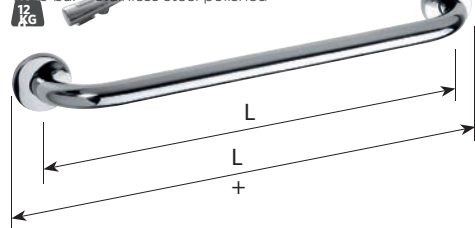

HELP

Дръжка - неръждаема стомана

Grab bar - stainless steel polished

Дръжка - шлифована стомана

Grab bar - stainless steel matt

Дръжка - бяло

Grab bar - steel powder coated white

Дръжка - бяло с капачка

Grab bar with cover, steel powder coated white

Дръжка - черно с капачка

Grab bar with cover, steel powder coated black

Дължина на [L] Product length [L]	Вид покритие Finish	Цена Price	Артикулен номер Ordering number
200 мм	неръждаема стомана/stainless	48 €	301100201
	шлифована стомана/matt	52 €	301100202
	бял/white	33 €	301100204
300 мм	бял с капачка/white with cover	46 €	301100203
	неръждаема стомана/stainless	57 €	301100301
	шлифована стомана/matt	68 €	301100302
	бял/white	33 €	301100304
400 мм	бял с капачка/white with cover	53 €	301100303
	черно с капачка/black, with cover	54 €	301100300
	неръждаема стомана/stainless	62 €	301100401
	шлифована стомана/matt	70 €	301100402
500 мм	бял/white	35 €	301100404
	бял с капачка/white with cover	60 €	301100403
	черно с капачка/black, with cover	60 €	301100400
600 мм	неръждаема стомана/stainless	77 €	301100501
	шлифована стомана/matt	83 €	301100502
	бял/white	39 €	301100504
	бял с капачка/white with cover	60 €	301100503
700 мм	черно с капачка/black, with cover	60 €	301100500
	неръждаема стомана/stainless	82 €	301100601
	шлифована стомана/matt	81 €	301100602
	бял/white	47 €	301100604
800 мм	бял с капачка/white with cover	59 €	301100603
	черно с капачка/black, with cover	62 €	301100600
	неръждаема стомана/stainless	81 €	301100701
	шлифована стомана/matt	89 €	301100702
900 мм	бял/white	49 €	301100704
	бял с капачка/white with cover	67 €	301100703
	неръждаема стомана/stainless	90 €	301100801
	шлифована стомана/matt	91 €	301100802
1000 мм	бял/white	59 €	301100804
	бял с капачка/white with cover	75 €	301100803
	неръждаема стомана/stainless	99 €	301100901
	шлифована стомана/matt	107 €	301100902
1100 мм	бял/white	63 €	301100904
	бял с капачка/white with cover	69 €	301100903
	неръждаема стомана/stainless	108 €	301101001
	шлифована стомана/matt	116 €	301101002
1200 мм	бял/white	67 €	301101004
	бял с капачка/white with cover	77 €	301101003
	неръждаема стомана/stainless	112 €	301101101
	шлифована стомана/matt	120 €	301101102
1500 мм	бял/white	71 €	301101104
	бял с капачка/white with cover	94 €	301101103
	неръждаема стомана/stainless	123 €	301101201
	шлифована стомана/matt	127 €	301101202
1500 мм	бял/white	78 €	301101204
	бял с капачка/white with cover	99 €	301101203
	неръждаема стомана/stainless	150 €	301101501
1500 мм	шлифована стомана/matt	162 €	301101502
	бял/white	93 €	301101504
	бял с капачка/white with cover	111 €	301101503