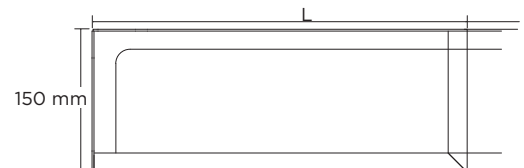

Материал	L	Номинална дължина	Ориентация	Цена
Неръждаема стомана, гланц/Stainless steel, polished	490 мм	201541061	дясна/right	127 €
Неръждаема стомана, гланц/Stainless steel, polished	490 мм	201541051	лява/left	127 €
Стомана, бяло/Steel, white	490 мм	201541064	дясна/right	91 €
Стомана, бяло/Steel, white	490 мм	201541054	лява/left	91 €
Стомана, черно/Steel, black	490 мм	201541060	дясна/right	88 €
Стомана, черно/Steel, black	490 мм	201541050	лява/left	88 €