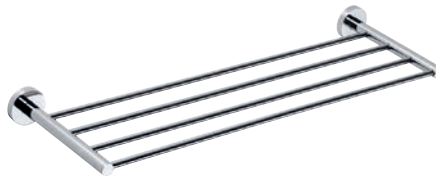

Скара за кърпи
Towel holder
655×55×200 мм
104105082

80 €