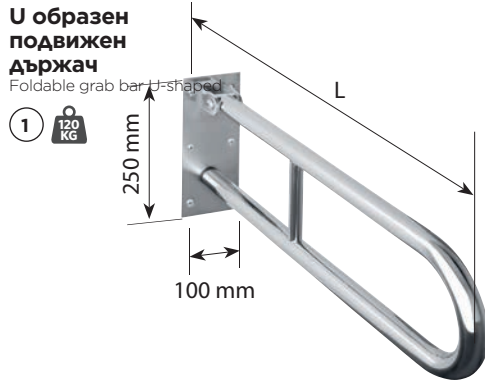

Дължина на [L] Product length [L]	Вид покритие Finish	Цена Price	Артикулен номер Ordering number
1 600 мм	неръждаема стомана/stainless	177 €	301102071
	неръждаема стомана с капачка/polished with cover	218 €	301607271
	шлифована стомана/matt	191 €	301102072
	шлифована стомана с капачка/matt with cover	213 €	301607272
	бял/white	85 €	301102074
	бял с капачка/white with cover	133 €	301607273
	черна с капачки	133 €	301607270
750 мм	неръждаема стомана/stainless	191 €	301606301
	неръждаема стомана с капачка/polished with cover	226 €	301607301
	шлифована стомана/matt	208 €	301606302
	шлифована стомана с капачка/matt with cover	218 €	301607302
	бял/white	121 €	301606304
	бял с капачка/white with cover	138 €	301607303
813 мм	неръждаема стомана/stainless	192 €	301102081
	неръждаема стомана с капачка/polished with cover	231 €	301607471
	шлифована стомана/matt	208 €	301102082
	шлифована стомана с капачка/matt with cover	226 €	301607472
	бял/white	96 €	301102084
	бял с капачка/white with cover	124 €	301607473
850 мм	неръждаема стомана/stainless	128 €	301607470
	неръждаема стомана с капачка/polished with cover	210 €	301606321
	шлифована стомана/matt	235 €	301607321
	шлифована стомана с капачка/matt with cover	222 €	301606322
	бял/white	235 €	301607322
	бял с капачка/white with cover	112 €	301606324
900 мм	неръждаема стомана/stainless	133 €	301607323
	неръждаема стомана с капачка/polished with cover	202 €	301102901
	шлифована стомана/matt	237 €	301607331
	шлифована стомана с капачка/matt with cover	220 €	301102902
	бял/white	237 €	301607332
	бял с капачка/white with cover	113 €	301102904
2	алуминий/aluum	129 €	301607333
3	алуминий/aluum	525 €	355107272
3	алуминий/aluum	525 €	355107270