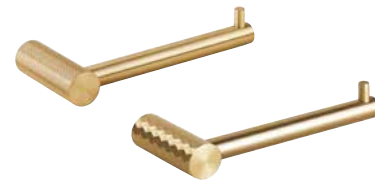

Държач за тоалетна хартия
Toilet paper holder

160×34×72 mm
171212030
174212030

64 €