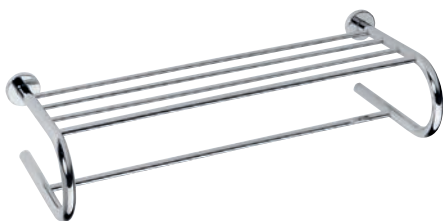

97 €

**Сгъваема скара за хавлиени кърпи**  
Tiltable Towel holder  
655×55×270 мм  
104205152

137 €

**Скара за кърпи**  
Towel holder with rail  
655×110×215 мм  
104205072  
550×120×265 мм  
104219072

132 €  
129 €

**Скара за кърпи, сгъваема, със закачалки**  
Tiltable Towel holder with hooks  
655×105×270 мм  
104205162

154 €

**Скара за кърпи**  
Double Towel holder with rail  
655×160×225 мм  
104205102

159 €

**“U” образна двойна скара за хавлии**  
“U” type double Towel holder  
655×155×270 мм  
104205172