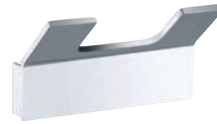

# SOLO

**Единична закачалка за хавлия**  
Single robe hook  
47×47×35 мм  
139106172

8 €

**Единична закачалка за хавлия**  
Single robe hook  
25×67×32 мм  
139106022

13 €

**Двойна закачалка за хавлия**  
Double robe hook  
83×46×33 мм  
139106032