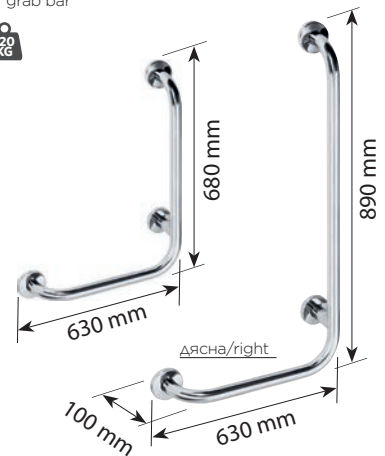

Стенна опорна дръжка*

Shower grab bar*

Дължина на [L] Product length [L]	Вид покритие Finish	Цена Price	Артикул номер Ordering number	
1	Дясна/right	неръждаема стомана с капачка/polished with cover	233 € 301122021	
		шлифована стомана с капачка/matt with cover	241 € 301122022	
		бял/white	155 € 301122024	
		бял с капачка/white with cover	167 € 301122023	
	лява/left	неръждаема стомана с капачка/polished with cover	234 € 301112021	
		шлифована стомана с капачка/matt with cover	242 € 301112022	
		бял/white	155 € 301112024	
		бял с капачка/white with cover	167 € 301112023	
		черно с капачка/black, with cover	167 € 301112020	
	2	Дясна/right	неръждаема стомана с капачка/polished with cover	240 € 301122141
			шлифована стомана с капачка/matt with cover	250 € 301122142
			бял/white	115 € 301122144
		бял с капачка/white with cover	148 € 301122143	
	лява/left	неръждаема стомана с капачка/polished with cover	240 € 301112131	
		шлифована стомана с капачка/matt with cover	259 € 301112132	
		бял/white	118 € 301112134	
		бял с капачка/white with cover	148 € 301112133	
3	Дясна/right	неръждаема стомана с капачка/polished with cover	173 € 301122041	
	890 мм	шлифована стомана с капачка/matt with cover	178 € 301122042	
		бял/white	112 € 301122044	
		бял с капачка/white with cover	141 € 301122043	
		черна с капачка/black with cover	141 € 301112040	
	лява/left	неръждаема стомана с капачка/polished with cover	171 € 301112041	
	890 мм	шлифована стомана с капачка/matt with cover	177 € 301112042	
		бял/white	112 € 301112044	
		бял с капачка/white with cover	141 € 301112043	
		черна с капачка/black with cover	141 € 301122040	
	Дясна/right	неръждаема стомана с капачка/polished with cover	165 € 301112061	
	680 мм	шлифована стомана с капачка/matt with cover	177 € 301112062	
		бял/white	112 € 301112064	
		бял с капачка/white with cover	135 € 301112063	
	лява/left	неръждаема стомана с капачка/polished with cover	165 € 301112071	
680 мм	шлифована стомана с капачка/matt with cover	178 € 301112072		
		бял/white	112 € 301112074	
		бял с капачка/white with cover	135 € 301112073