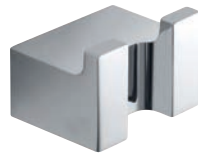

# via

**Единична закачалка за хавлия**  
Single robe hook  
17×38×30 мм  
135006012

12 €

**Двойна закачалка за хавлия**  
Double robe hook  
37×26×30 мм  
135006232

17 €

**Единична закачалка за хавлия**  
Single robe hook  
25×70×48 мм  
102306172