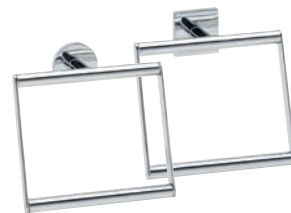

**Стъклена полица**  
Glass shelf  
520×52×136 мм  
168102042 31 €  
169102042 32 €

**Държач за кърпи**  
Towel holder  
352×52×75 мм  
168204012 31 €  
169204012 32 €

**Държач за кърпи**  
Towel holder  
502×52×75 мм  
168204022 32 €  
169204022 33 €