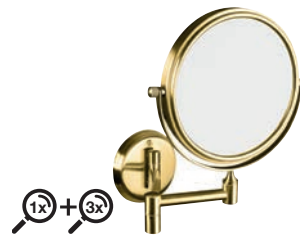

Двустранно козметично огледало
Double-sided cosmetic mirror
180×250×360 мм, ø 133 мм
106101698