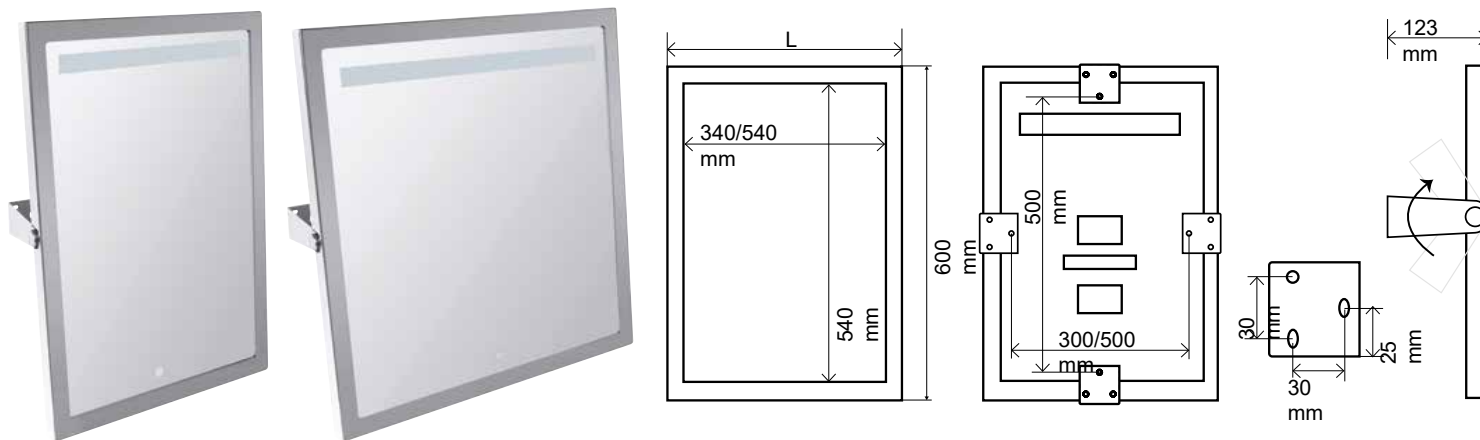

### Tilting mirror for disabled people with LED lighting, touch sensor

Ширина- L Length	Покритие Surface finish	КОД Number	ЦЕНА
400 mm	Черно   Black	301201030	473 €
	Блясък   Polished	301201031	549 €
	Мат   Brushed	301201035	501 €
	Бяло   White	301201034	473 €
600 mm	Черно   Black	301201040	518 €
	Блясък   Polished	301201041	589 €
	Мат   Brushed	301201045	569 €
	Бяло   White	301201044	518 €