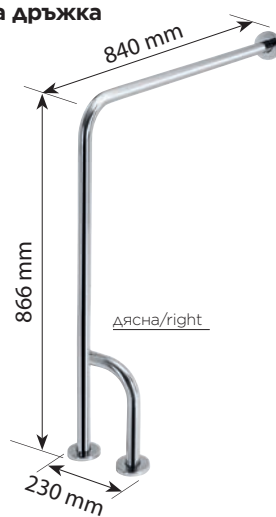

Опорна дръжка

Grab bar