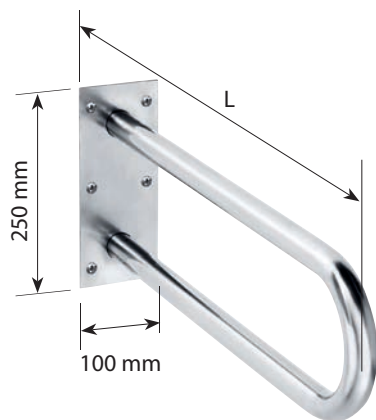

**U образен неподвижен**

**Държач**

Grab bar U-shaped

**Поставка за тоалетна хартия за ръкохватка**

Toilet paper holder for grab bar

47×96×150 mm

104112192

29 €