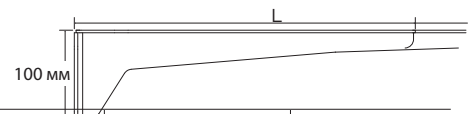

Конзола	L	Номинална дължина	Носимост/Weight	Цена
Конзола	L = 300 мм	201541014	30 kg	75 €
Конзола	L = 400 мм	201541024	30 kg	82 €
Конзола	L = 400 мм	201541034	50 kg	86 €
Конзола	L = 450 мм	201541044	50 kg	92 €

Комплект 1+1 Δ+Λ
Package 1 pair R+L