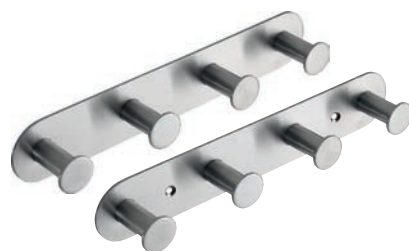

Закачалка с 4 кукички, мат
Hanger with 4 hook, brushed
255×45×31 мм
163106395
164106395

35 €