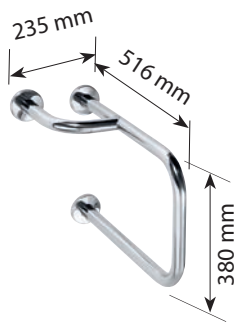

■В HELP

**Опорна дръжка, дясна, неръждаема стомана**

Grab bar

**Комбинирана дръжка за умивалник с дръжка за кърпа, дясна, неръждаема**  
Compound grab bar to sink

**Дръжка с полица**  
Handle with shelf

Дължина на [L] Product length [L]	Вид покритие Finish	Цена Price	Артикулен номер Ordering number
<b>1</b> Дясна/right	неръждаема стомана с капачка/polished with cover	181 €	301122111
500 мм	шлифована стомана с капачка/matt with cover	195 €	301122112
	бял/white	97 €	301122114
	бял с капачка/white with cover	131 €	301122113
ляво/left	неръждаема стомана с капачка/polished with cover	181 €	30112101
500 мм	шлифована стомана с капачка/matt with cover	195 €	30112102
	бял/white	97 €	30112104
	бял с капачка/white with cover	131 €	30112103
<b>2</b> Дясна/right	неръждаема стомана с капачка/polished with cover	212 €	301112161
760 мм	шлифована стомана с капачка/matt with cover	229 €	301112162
	бял/white	117 €	301112164
	бял с капачка/white with cover	144 €	301112163
ляво/left	неръждаема стомана с капачка/polished with cover	212 €	301112151
760 мм	шлифована стомана с капачка/matt with cover	229 €	301112152
	бял/white	117 €	301112154
	бял с капачка/white with cover	144 €	301112153
<b>3</b> 580×220 мм	неръждаема стомана с капачка/polished with cover	146 €	301100571
	шлифована стомана с капачка/matt with cover	156 €	301100572
	бял/white	88 €	301100574
	бял с капачка/white with cover	96 €	301100573