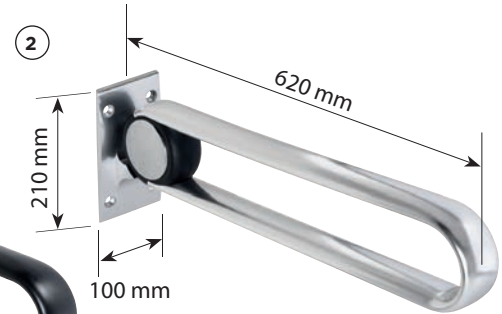

Дължина на [L] Product length [L]	Вид покритие Finish	Цена Price	Артикулен номер Ordering number
1 600 мм	неръждаема стомана/stainless	177 €	301102071
	неръждаема стомана с капачка/polished with cover	218 €	301607271
	шлифована стомана/matt	191 €	301102072
	шлифована стомана с капачка/matt with cover	213 €	301607272
	бял/white	85 €	301102074
	бял с капачка/white with cover	133 €	301607273
	черна с капачки	133 €	301607270
750 мм	неръждаема стомана/stainless	191 €	301606301
	неръждаема стомана с капачка/polished with cover	226 €	301607301
	шлифована стомана/matt	208 €	301606302
	шлифована стомана с капачка/matt with cover	218 €	301607302
	бял/white	121 €	301606304
	бял с капачка/white with cover	138 €	301607303
813 мм	неръждаема стомана/stainless	192 €	301102081
	неръждаема стомана с капачка/polished with cover	231 €	301607471
	шлифована стомана/matt	208 €	301102082
	шлифована стомана с капачка/matt with cover	226 €	301607472
	бял/white	96 €	301102084
	бял с капачка/white with cover	124 €	301607473
850 мм	неръждаема стомана/stainless	128 €	301607470
	неръждаема стомана с капачка/polished with cover	210 €	301606321
	шлифована стомана/matt	235 €	301607321
	шлифована стомана с капачка/matt with cover	222 €	301606322
	бял/white	235 €	301607322
	бял с капачка/white with cover	112 €	301606324
900 мм	неръждаема стомана/stainless	133 €	301607323
	неръждаема стомана с капачка/polished with cover	202 €	301102901
	шлифована стомана/matt	237 €	301607331
	шлифована стомана с капачка/matt with cover	220 €	301102902
	бял/white	237 €	301607332
	бял с капачка/white with cover	113 €	301102904
2	алуминий/aluum	129 €	301607333
3	алуминий/aluum	525 €	355107272
3	алуминий/aluum	525 €	355107270