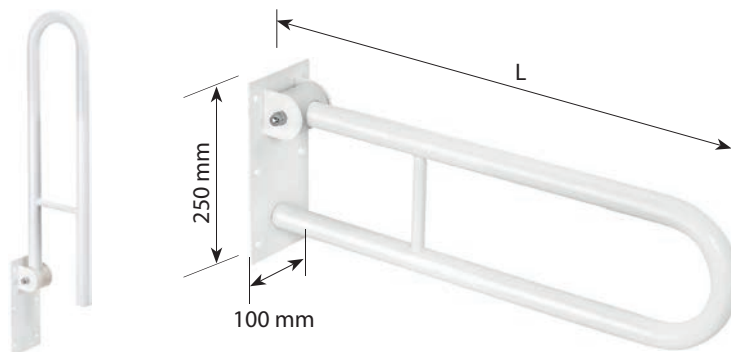

**Сгъваема дръжка**

**със заключване**

Folding grab bar with locking

Дължина на [L] Product length [L]	Вид покритие Finish	Цена Price	Артикулен номер Ordering number
3 600 мм	бял/white	89 €	301507804
	бял/white	92 €	301507814