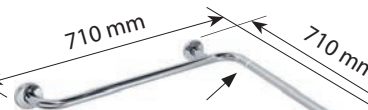

Сгъната дръжка за душ с гладка вертикална опора

Foldable shower grab bar with smooth vertical buttress

Сгъната поддържаща дръжка

Foldable grab bar

дясна/right

Сгъната дръжка за душ

Foldable shower grab bar

Подредена стена поддържаща дръжка

Foldable wall support grab bar

дясна/right

дясна/right