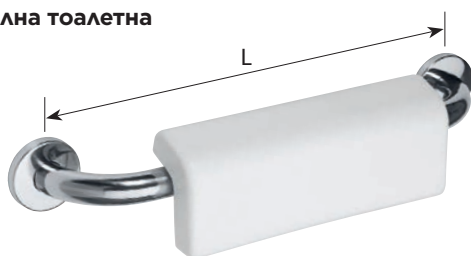

Облегалка за конзолна тоалетна

чиния

Toilet seat back rest

Дължина на [L] Product length [L]	Вид покритие Finish	Цена Price	Артикулен номер Ordering number
500 мм	неръждаема стомана с капачка/polished with cover	213 €	301100501-о
	шлифована стомана с капачка/matt with cover	228 €	301100502-о
	бял/white	152 €	301100504-о
	бял с капачка/white with cover	165 €	301100503-о