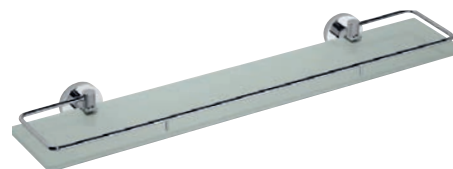

**Скара за кърпи, сгъваема, със закачалки**  
Tiltable Towel holder with hooks  
655×105×270 мм  
104205162

154 €

**Скара за кърпи**  
Double Towel holder with rail  
655×160×225 мм  
104205102

159 €

**“U” образна двойна скара за хавлии**  
“U” type double Towel holder  
655×155×270 мм  
104205172

166 €

**Състъклена полица**  
Glass shelf  
300×55×130 мм  
104122042

41 €

**Състъклена полица**  
Glass shelf  
600×55×130 мм  
104102042

46 €

**Стъклена полица**  
Glass shelf  
600×65×130 мм  
104202042

55 €

**Стъклена полица с борд**  
Glass shelf with tiltable rail  
300×55×130 мм  
104102202

67 €

**Стъклена полица с борд**  
Glass shelf with tiltable rail  
600×55×130 мм  
104102212

83 €

**Тройна стъклена полица**  
Triple glass shelf  
400×665×130 мм  
104202132