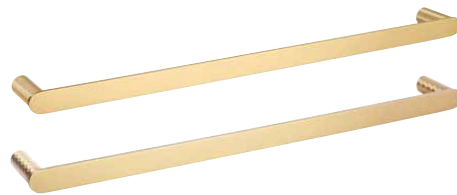

63 €

**Диспенсър за сапун**  
Soap dispenser

68×143×113 mm  
171109010  
174109010

130 €

**Халка за кърпи**  
Ring towel holder

178×182×55 mm  
171204060  
174204060

65 €

**Държач кърпи**  
Towel holder