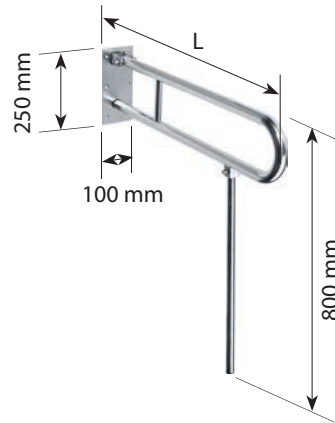

HELP

**U образен подвижен
Държач с опорен**
Foldable bar U-shaped