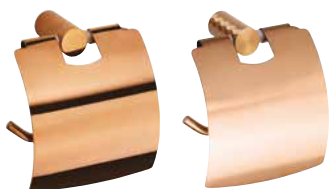

126 €

**Държач за тоалетна хартия**  
Toilet paper holder

160×34×72 mm

175212030

176212030

64 €

**Държач за тоалетна хартия, с капак**  
Toilet paper holder with cover

136×132×82 mm