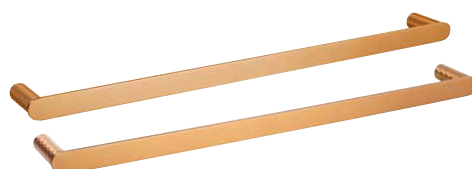

178×182×55 mm

175204060

176204060

65 €

**Държач кърпи**  
Towel holder

628×28×64 mm

175204020

176204020