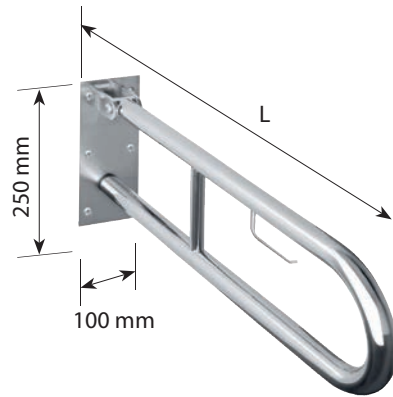

HELP

**U образен подвижен
Държач с Държач
за тоалетна хартия**
Foldable grab bar U-shaped
with toilet paper holder

**U образен подвижен
Държач с монтаж в пода**

Foldable grab bar,
ground mounted