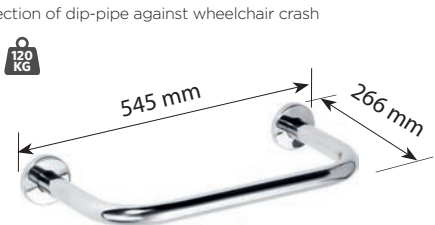

Предпазител за сифон на умивалник от инвалидни колички
Protection of dip-pipe against wheelchair crash

3 660×400 мм	неръждаема стомана с капачка/polished with cover	109 €	301102011
	шлифована стомана с капачка/matt with cover	106 €	301102012
	бял/white	81 €	301102014
	бял с капачка/white with cover	86 €	301102013
4 710×710 мм	неръждаема стомана с капачка/polished with cover	171 €	301102031
	шлифована стомана с капачка/matt with cover	178 €	301102032
	бял/white	83 €	301102034
	бял с капачка/white with cover	110 €	301102033
5 545×266 мм	неръждаема стомана с капачка/polished with cover	90 €	301102121
	шлифована стомана с капачка/matt with cover	97 €	301102122
	бял/white	51 €	301102124
	бял с капачка/white with cover	75 €	301102123