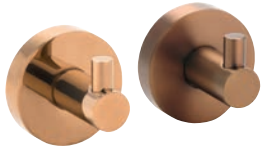

Може да се залепи с комплект за лепене на аксесоари за баня
Can be glued with a set for gluing bathroom accessories

coral / amber

158XXXXXX

155XXXXXX

Single robe hook
16×16×30 мм
158506090
155506090

8 €

Материал
Material

Единична закачалка за хавлия

Single robe hook
55×55×50 мм
158106022
155106022

35 €

Double robe hook
55×55×50 мм
158106032
155106032

35 €

Toilet paper holder with cover
140×155×80 мм
158112012
155112012

94 €

Месинг
Brass

Съкло
Glass