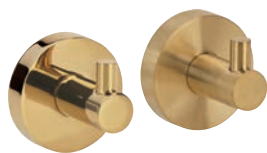

BRILO / SABLO

161XXXXXX

160XXXXXX

Единична закачалка за хавлия
Single robe hook
55×55×50 мм
161106020
160106020

32 €